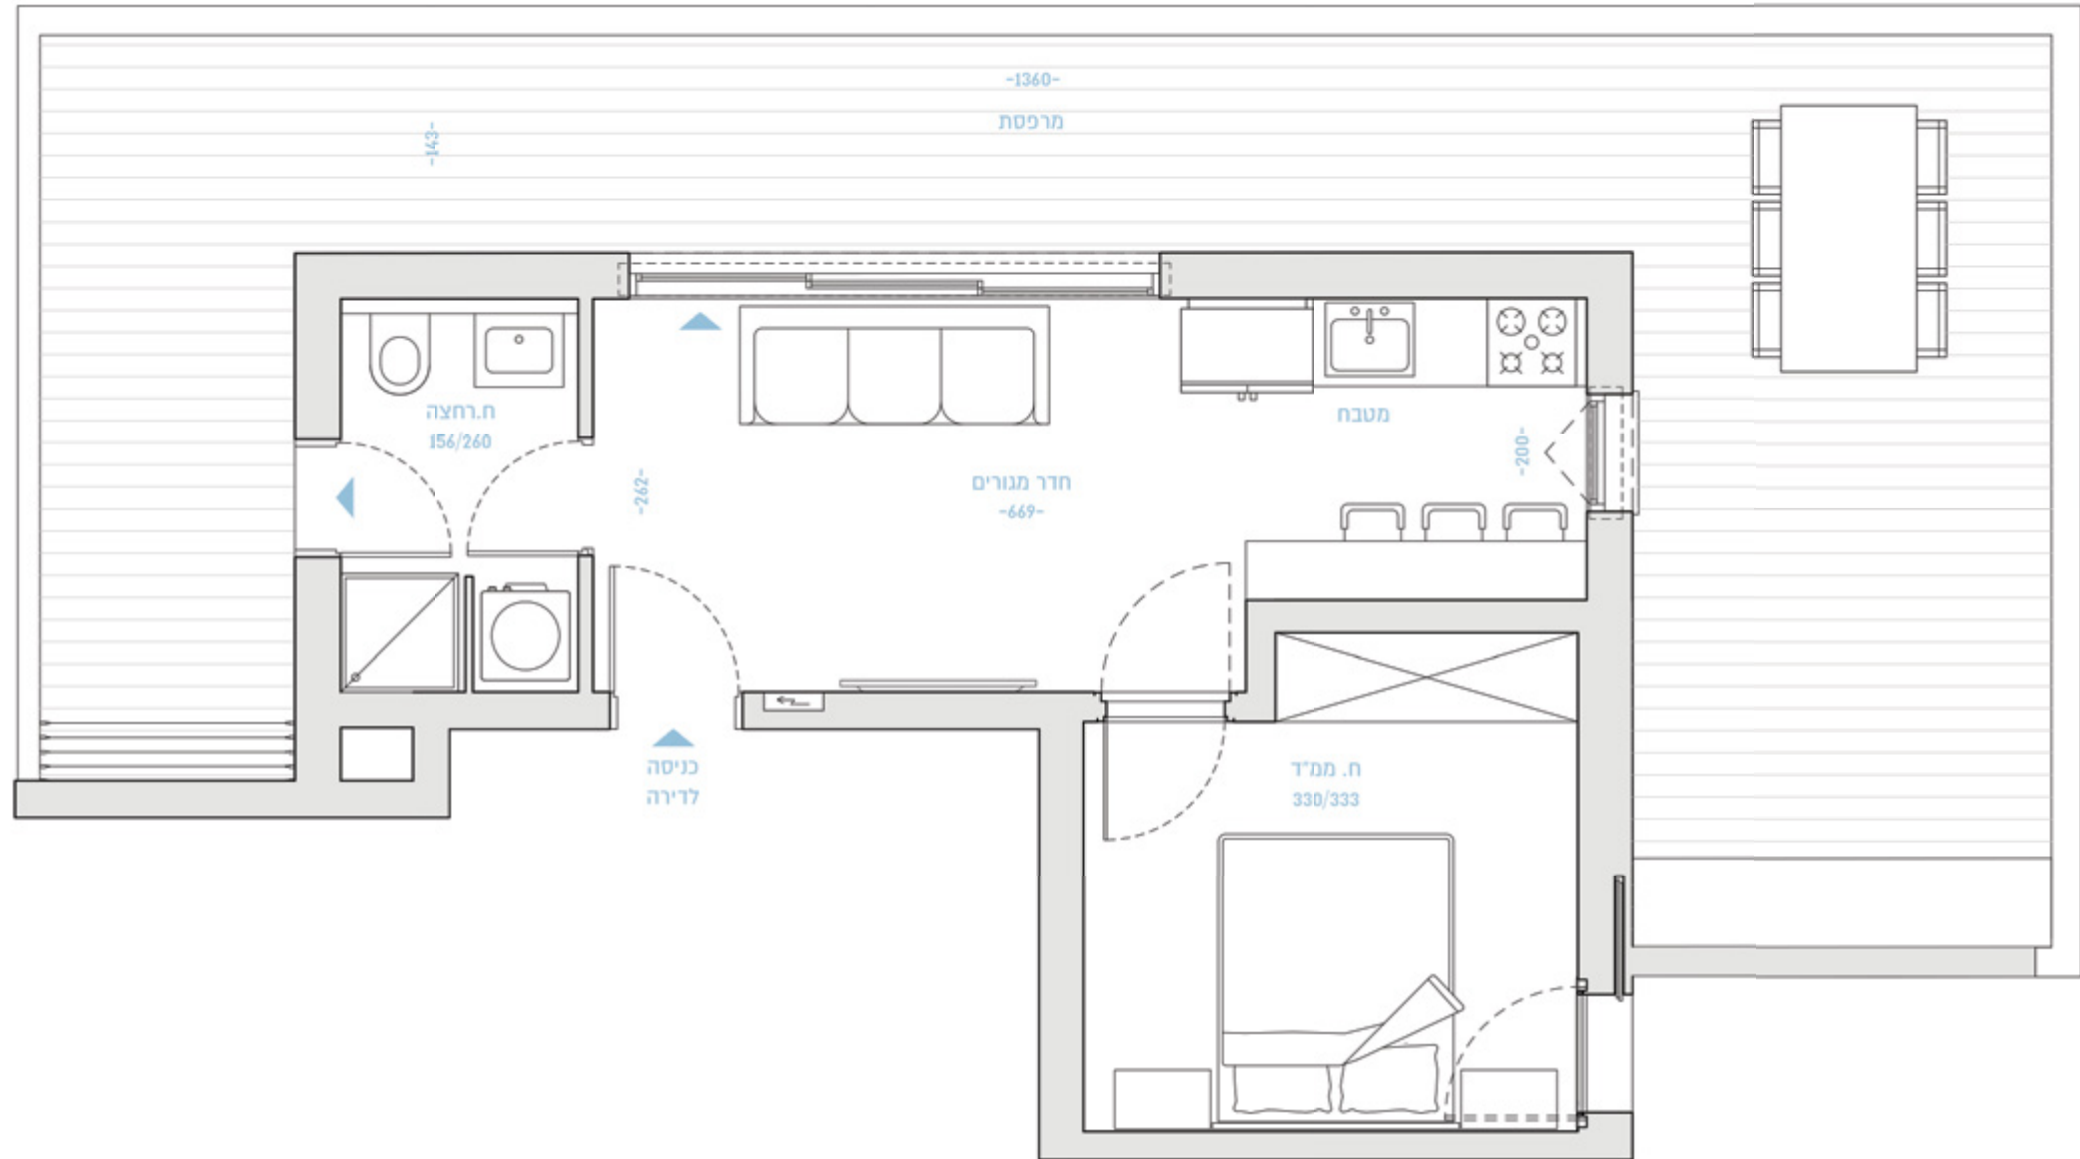

16

ת"א כישמן מימון

BY BROSH

שטח הדירה: כ-41 מ"ר

קומה 8

Roof House

שטח המרכסת: כ-45 מ"ר

דירה מס' 32