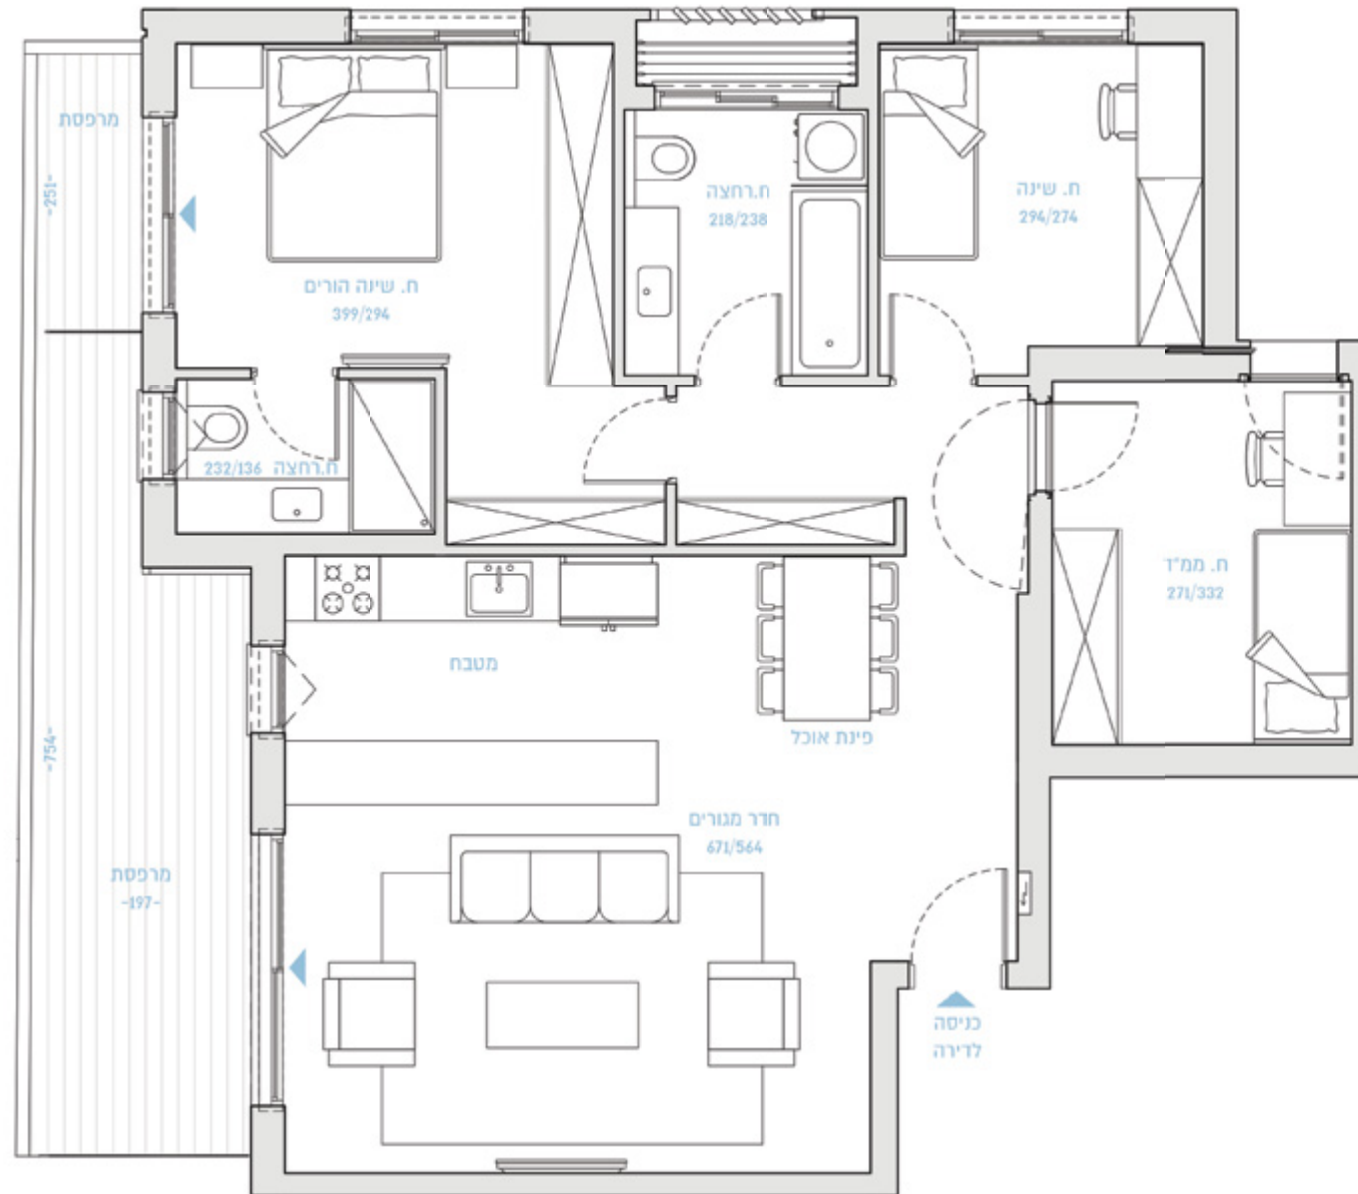

16

כישמן מימון

ת"א

BY BROSH

**BROSH**  
Build with Confidence

שטח הדירה: כ-97 מ"ר

קומות 1-2

שטח המרפסות: כ-17 מ"ר (14 מ"ר + 3 מ"ר)

דירה מס' 5,9

דירת  
4 חדרים