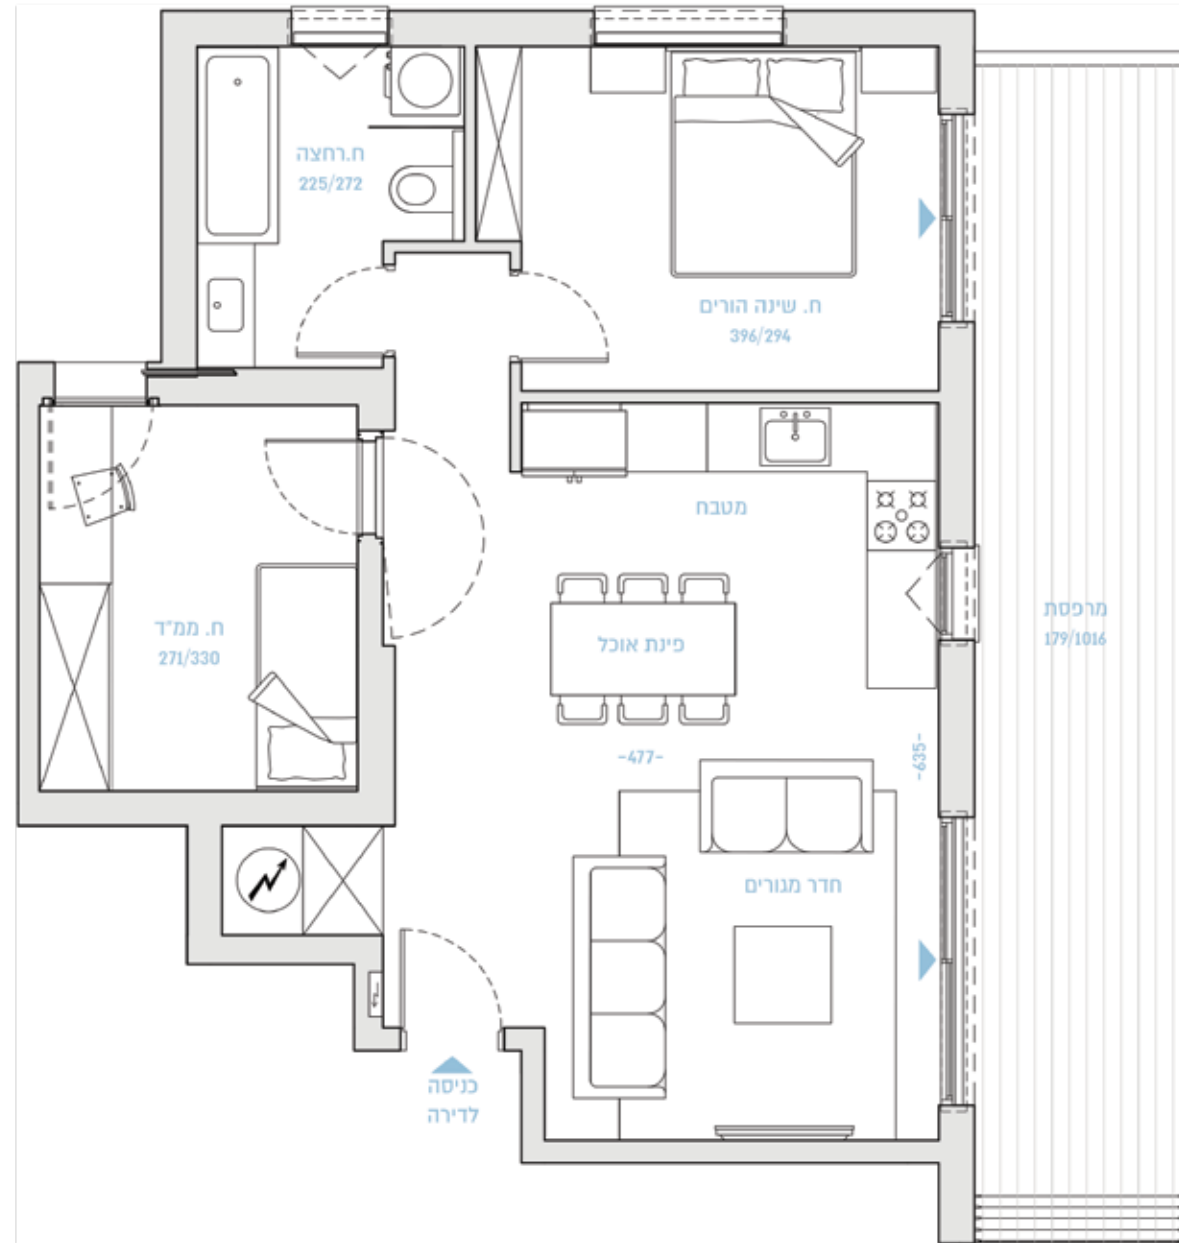

16

ת"א כישמן מימון

BY BROSH

**BROSH**  
 Build with Confidence

שטח הדירה: כ-70 מ"ר

קומה 7

שטח המרפסת: כ-20 מ"ר

דירה מס' 30

**דירת  
3 חדרים**