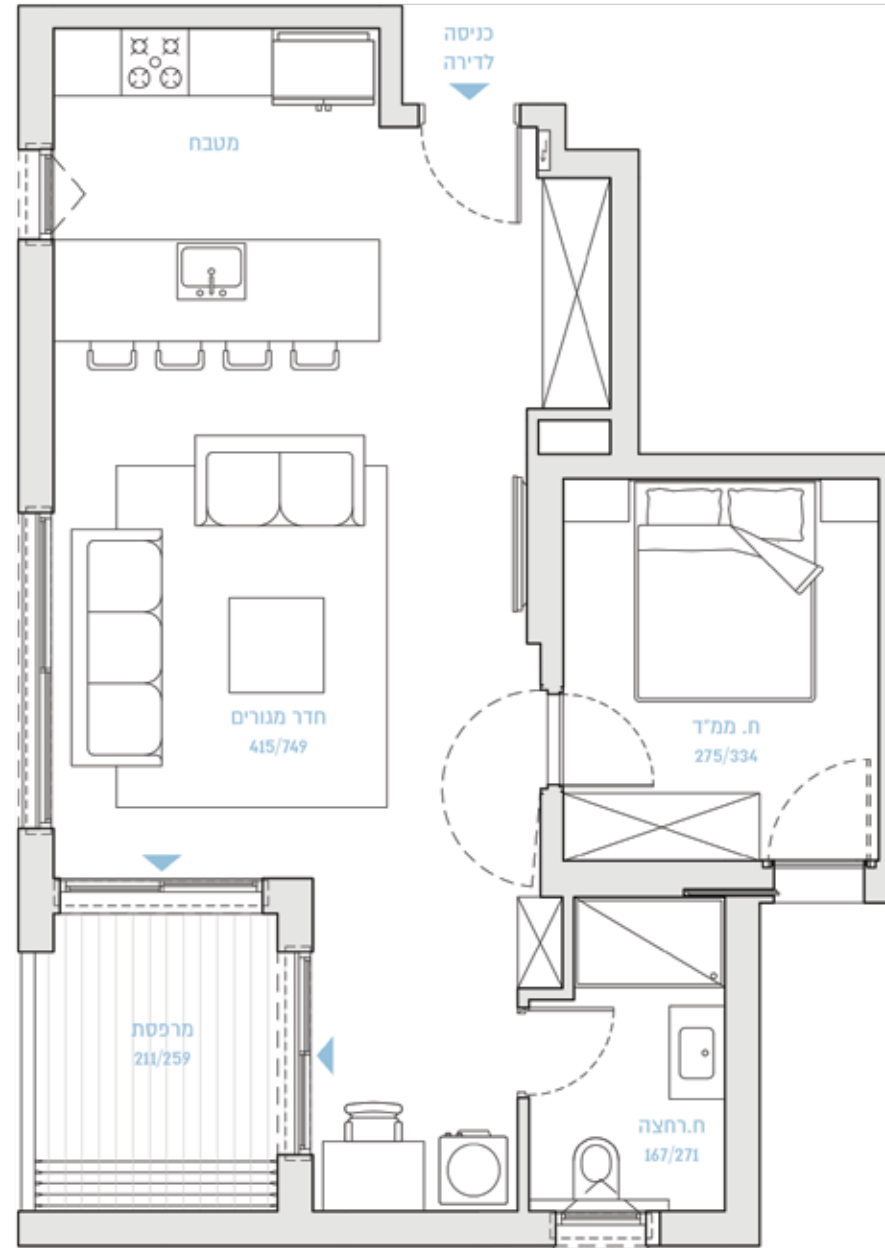

16

ת"א כישמן מימון

BY BROSH

BROSH
 Build with Confidence

שטח הדירה: כ-62 מ"ר

קומה 7

דירת
2 חדרים

שטח המרפסת: כ-6 מ"ר

דירה מס' 28