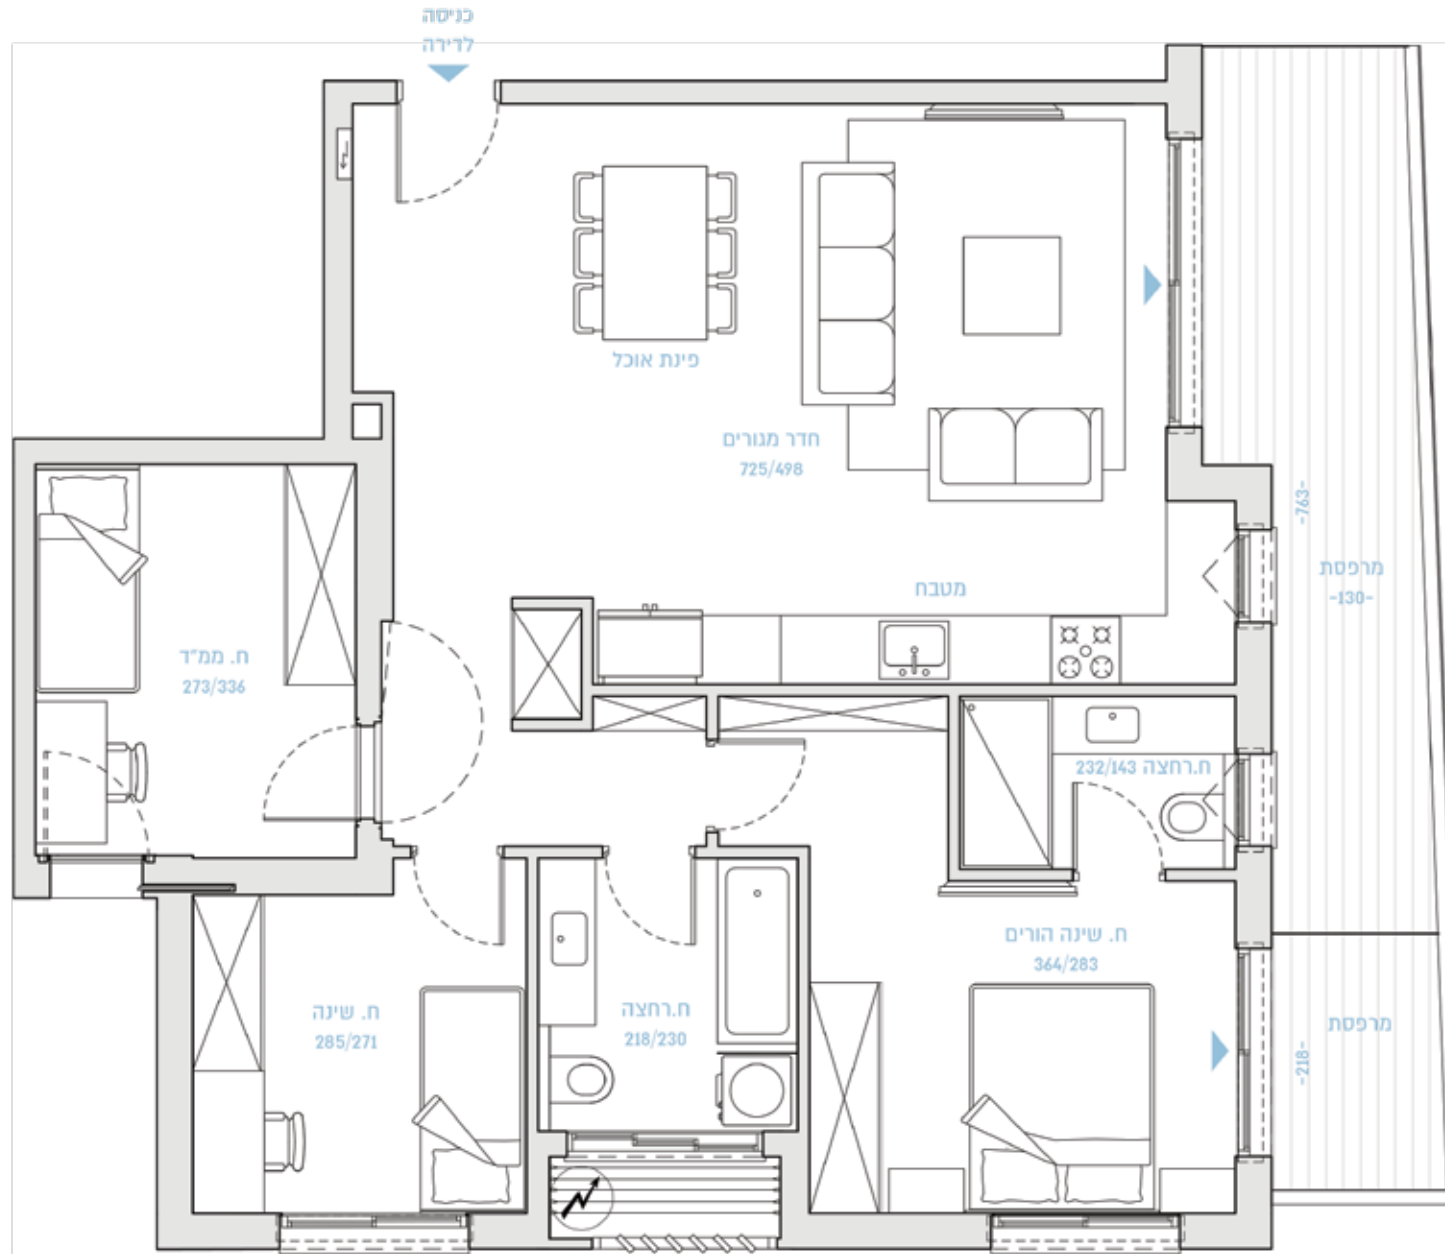

16

כישמן מימון

ת"א

BY BROSH

שטח הדירה: כ-93 מ"ר

קומה 6

שטח המרפסות: כ-16 מ"ר (13 מ"ר + 3 מ"ר)

דירה מס' 27

דירת
4 חדרים