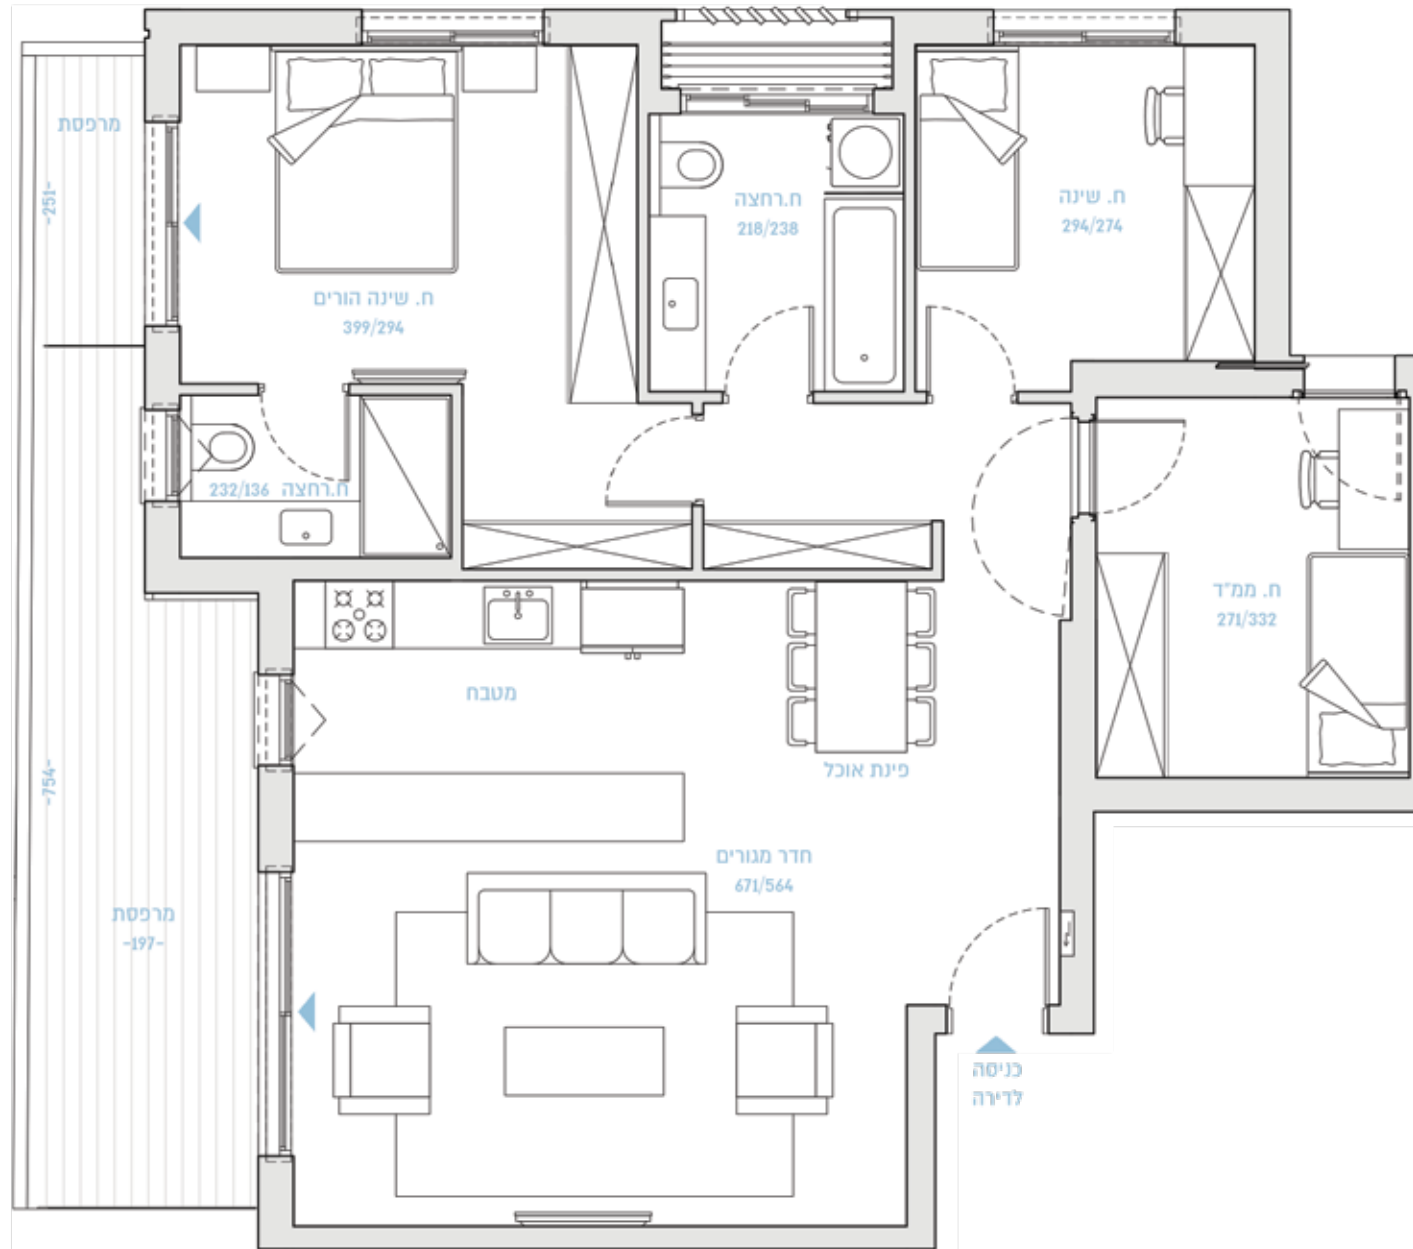

16

ת"א כישמן מימון

BY BROSH

BROSH
 Build with Confidence

שטח הדירה: כ-69 מ"ר

קומה 6

מיני פנטהאוז
3 חדרים

שטח המרפסת: כ-30 מ"ר

מיני פנטהאוז מס' 24