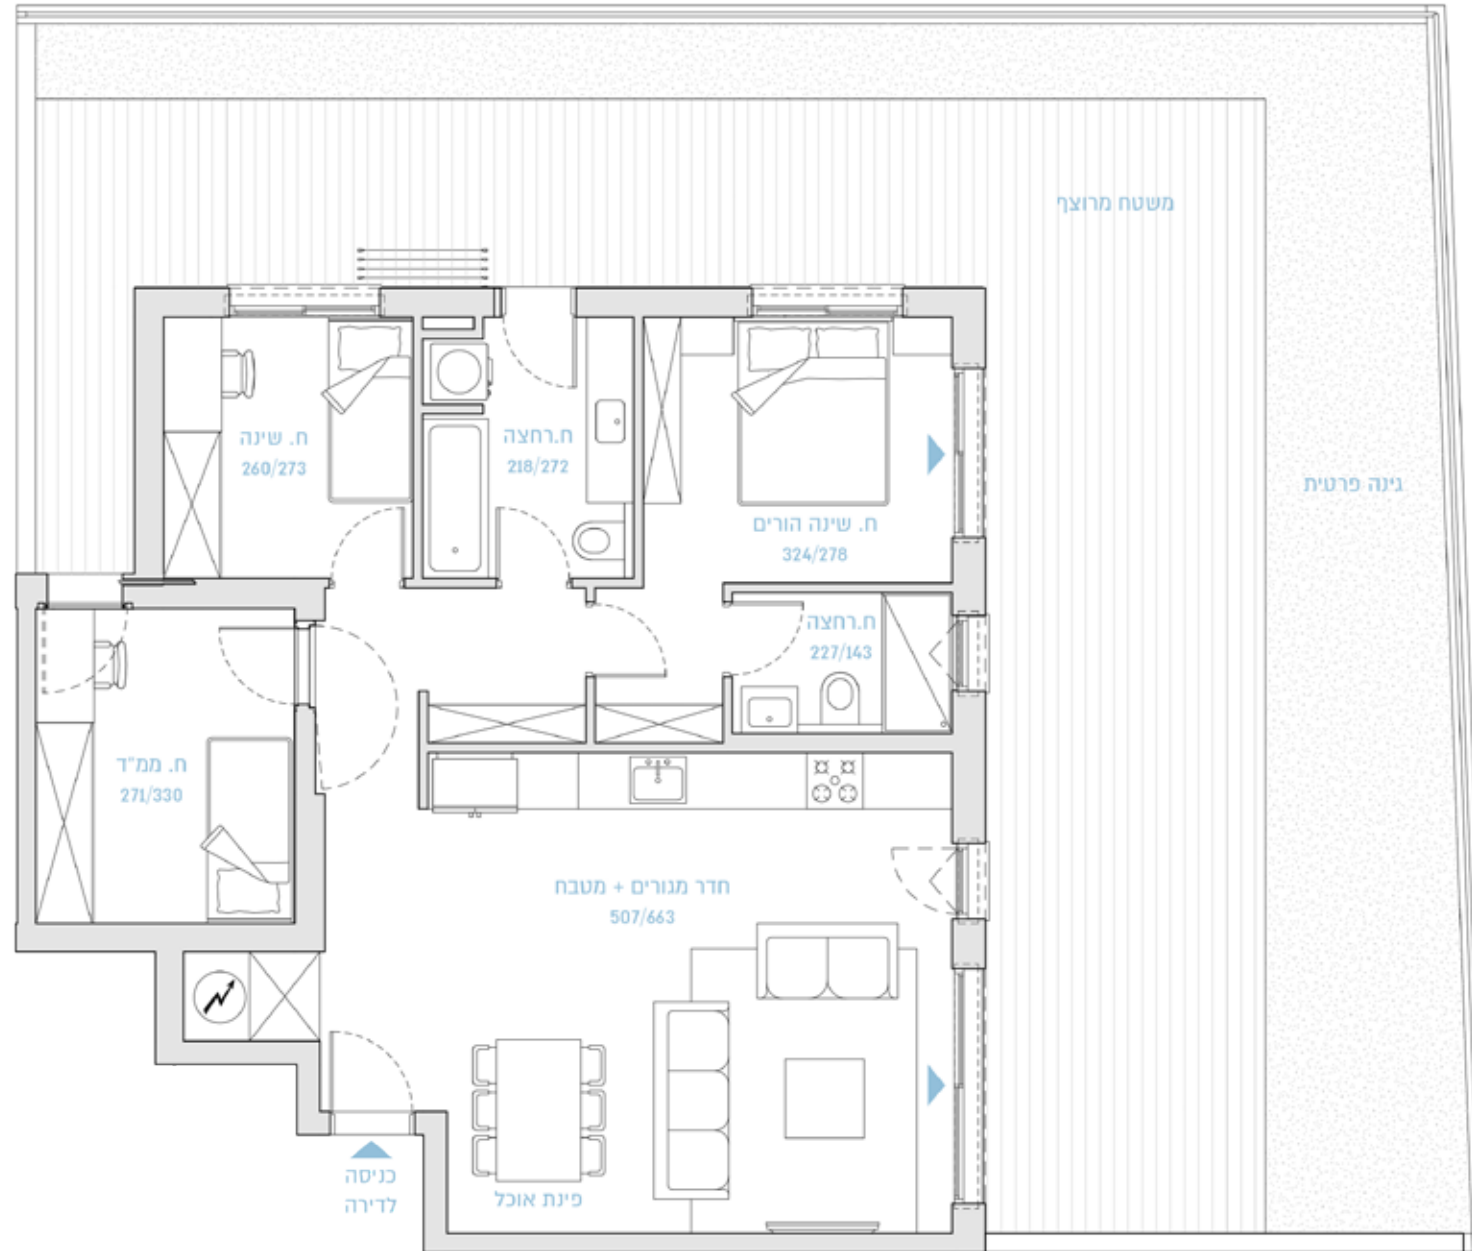

16

ת"א כישמן מימון

BY BROSH

BROSH
 Build with Confidence

שטח הדירה: כ-91 מ"ר

קומת קרקע

דירת
גן

שטח הגינה: כ-95 מ"ר

דירה מס' 2