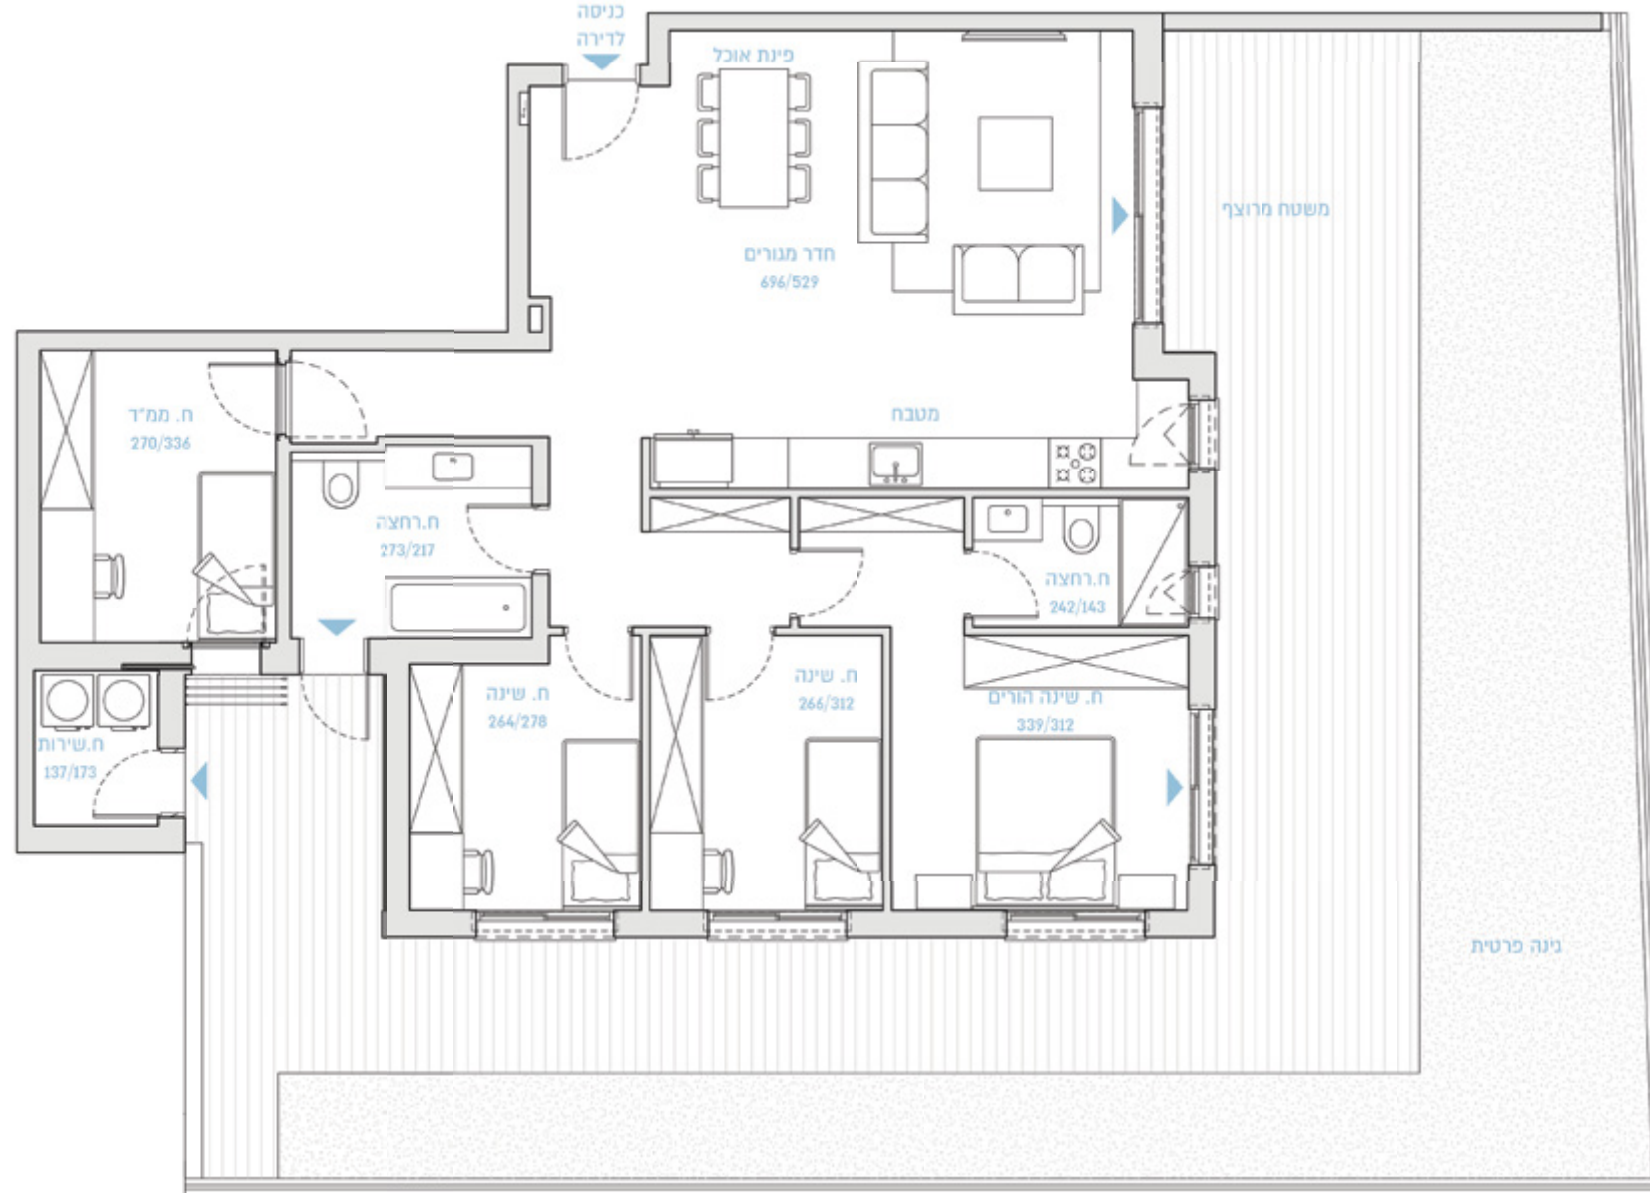

16

ת"א כישמן מימון

BY BROSH

**BROSH**  
 Build with Confidence

שטח הדירה: כ-114 מ"ר

קומת קרקע

דירת  
גן

שטח הגינה: כ-114 מ"ר

דירה מס' 3