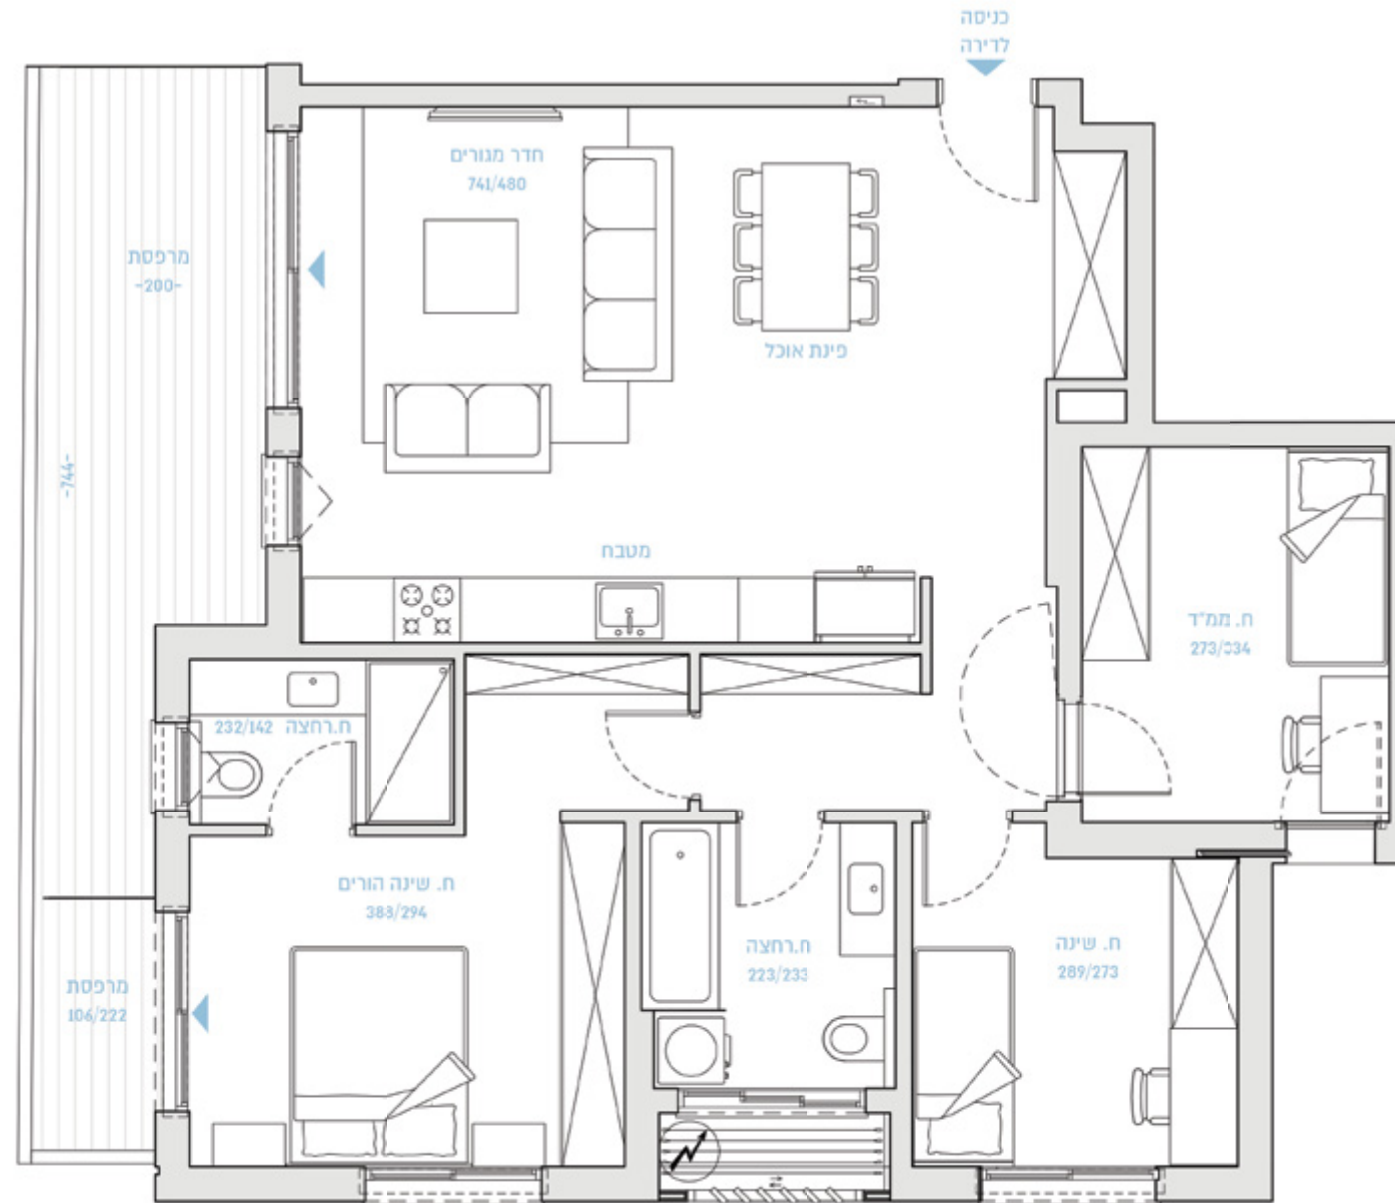

16

כישמן מימון ת"א

BY BROSH

 **BROSH**
Build with Confidence

שטח הדירה: כ-96 מ"ר

קומות 1-2

שטח המרפסות: כ-17 מ"ר (14 מ"ר + 3 מ"ר)

דירה מס' 4,8

דירת
4 חדרים