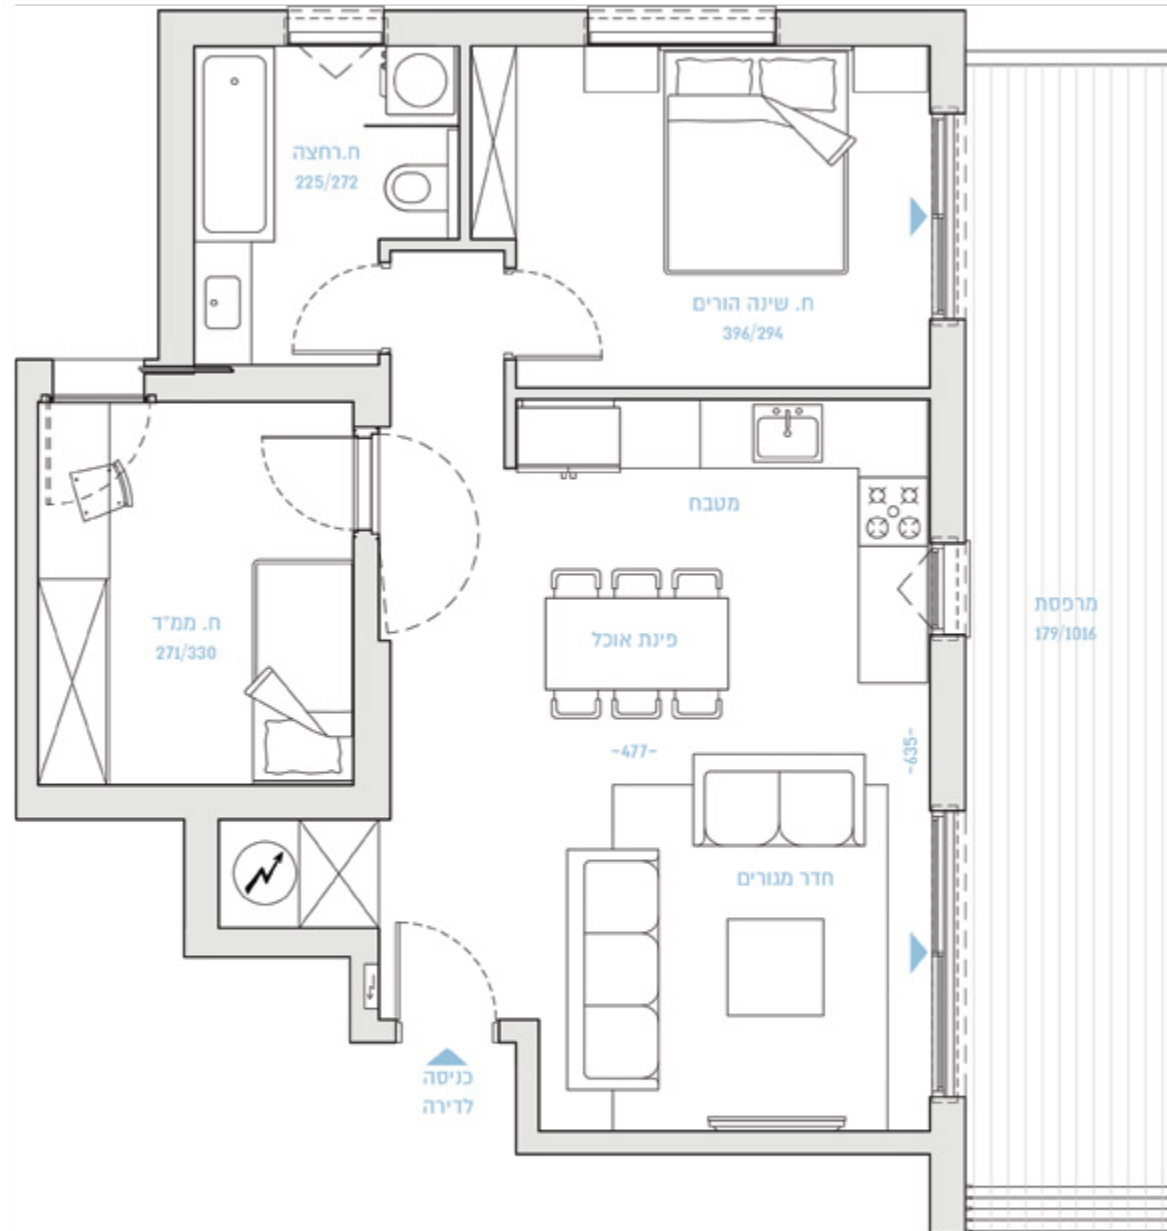

16

כישמן מימון ת"א

BY BROSH

BROSH
 Build with Confidence

שטח הדירה: כ-70 מ"ר

קומה 7

דירת
3 חדרים

שטח המרפסת: כ-21 מ"ר

דירה מס' 30