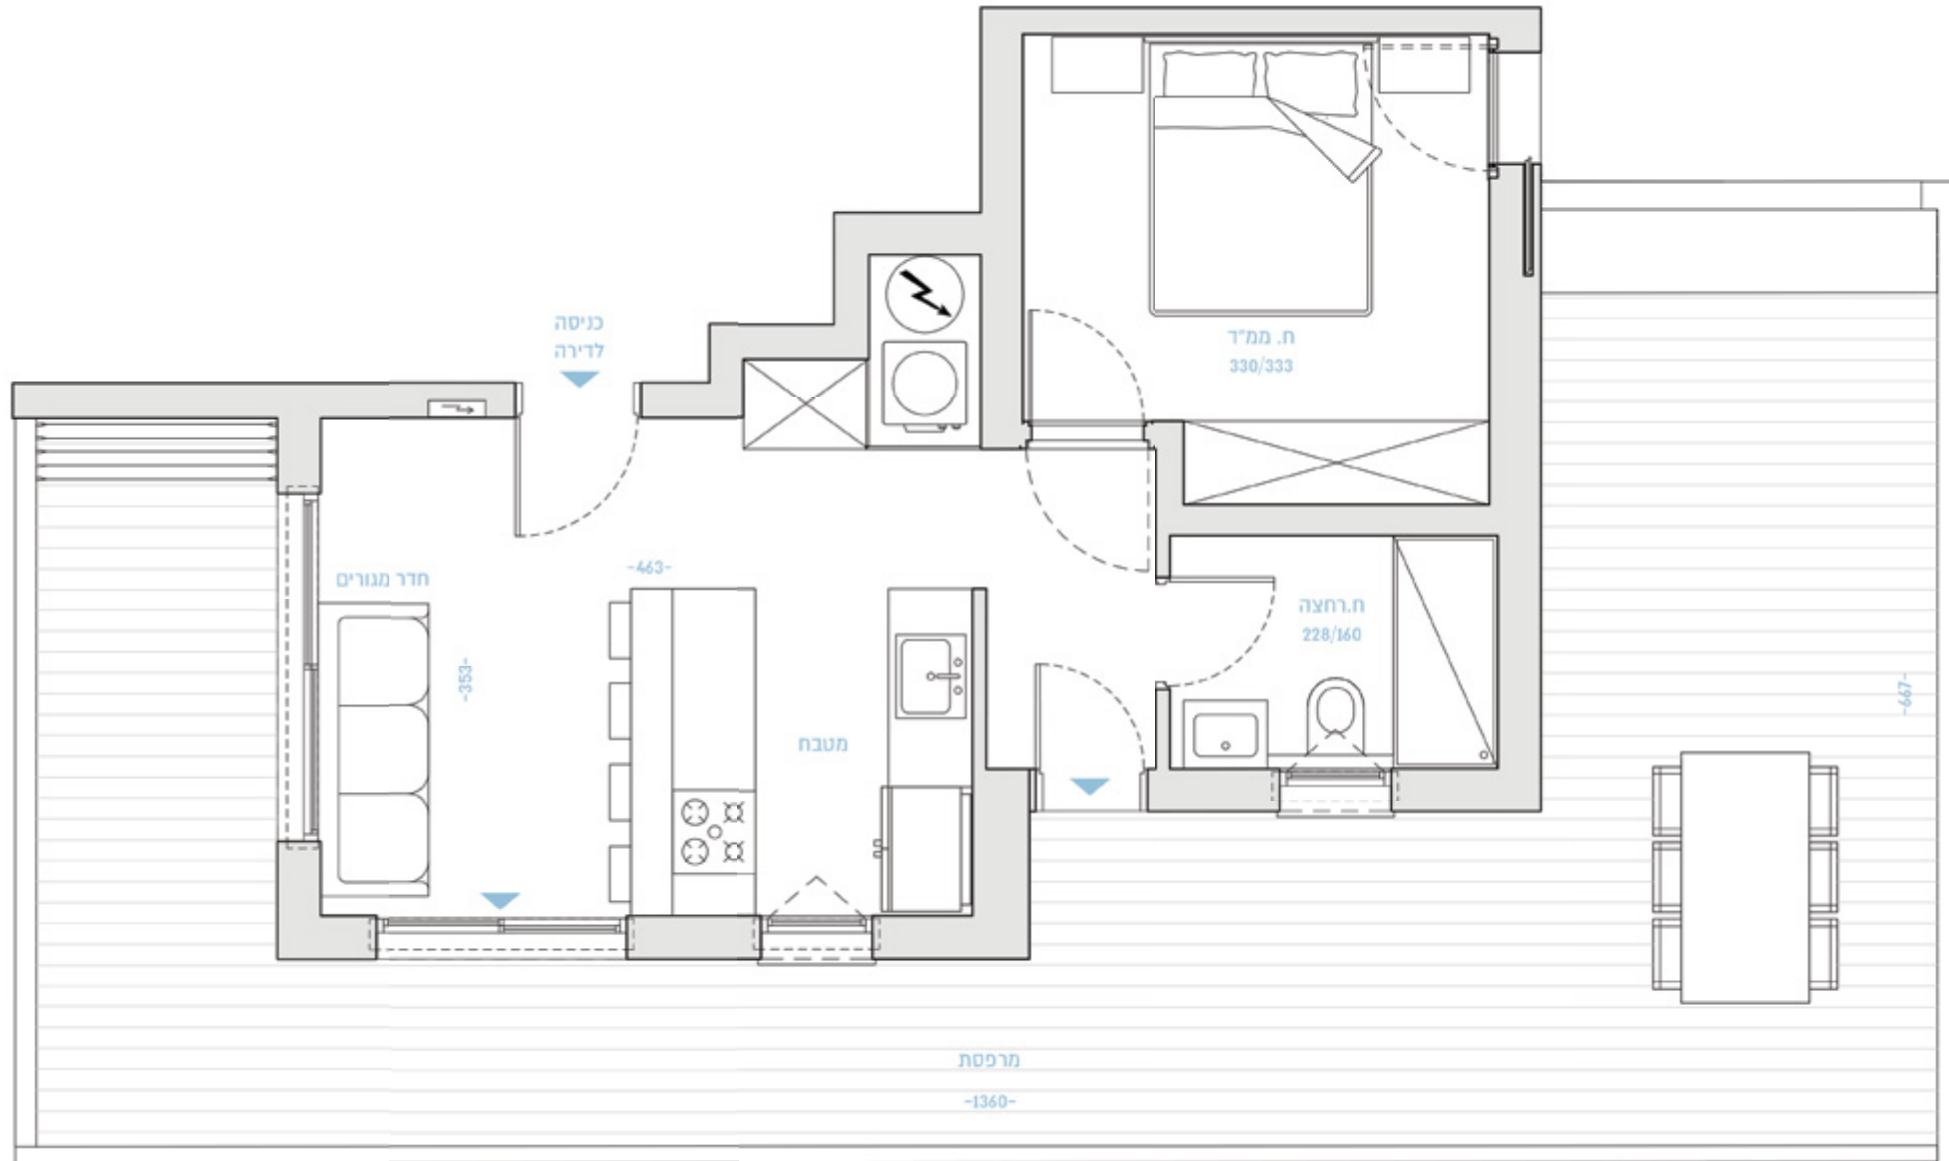

16

כישמן מימון

ת"א

BY BROSH

 **BROSH**
Build with Confidence

שטח הדירה: כ-45 מ"ר

קומה 8

Roof House

שטח המרפסת: כ-50 מ"ר

דירה מס' 33