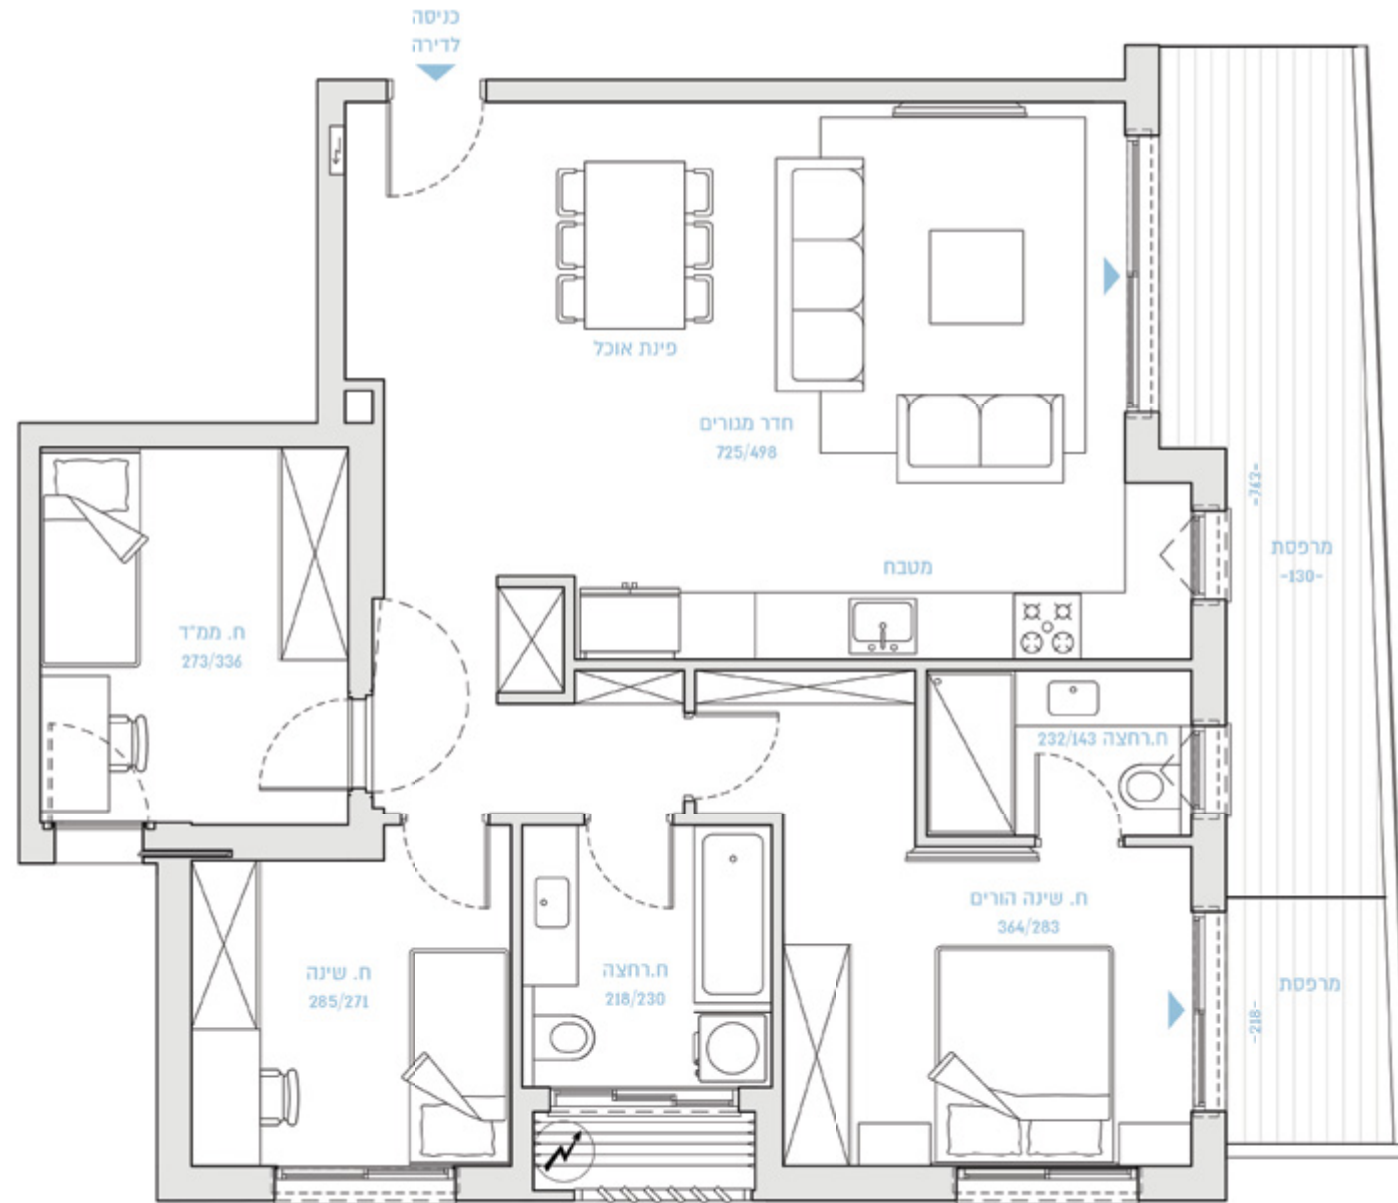

16

ת"א כישמן מימון

BY BROSH

 **BROSH**  
Build with Confidence

שטח הדירה: כ-93 מ"ר

קומה 6

שטח המרפסות: כ-18 מ"ר (14 מ"ר + 4 מ"ר)

דירה מס' 27

דירת  
4 חדרים