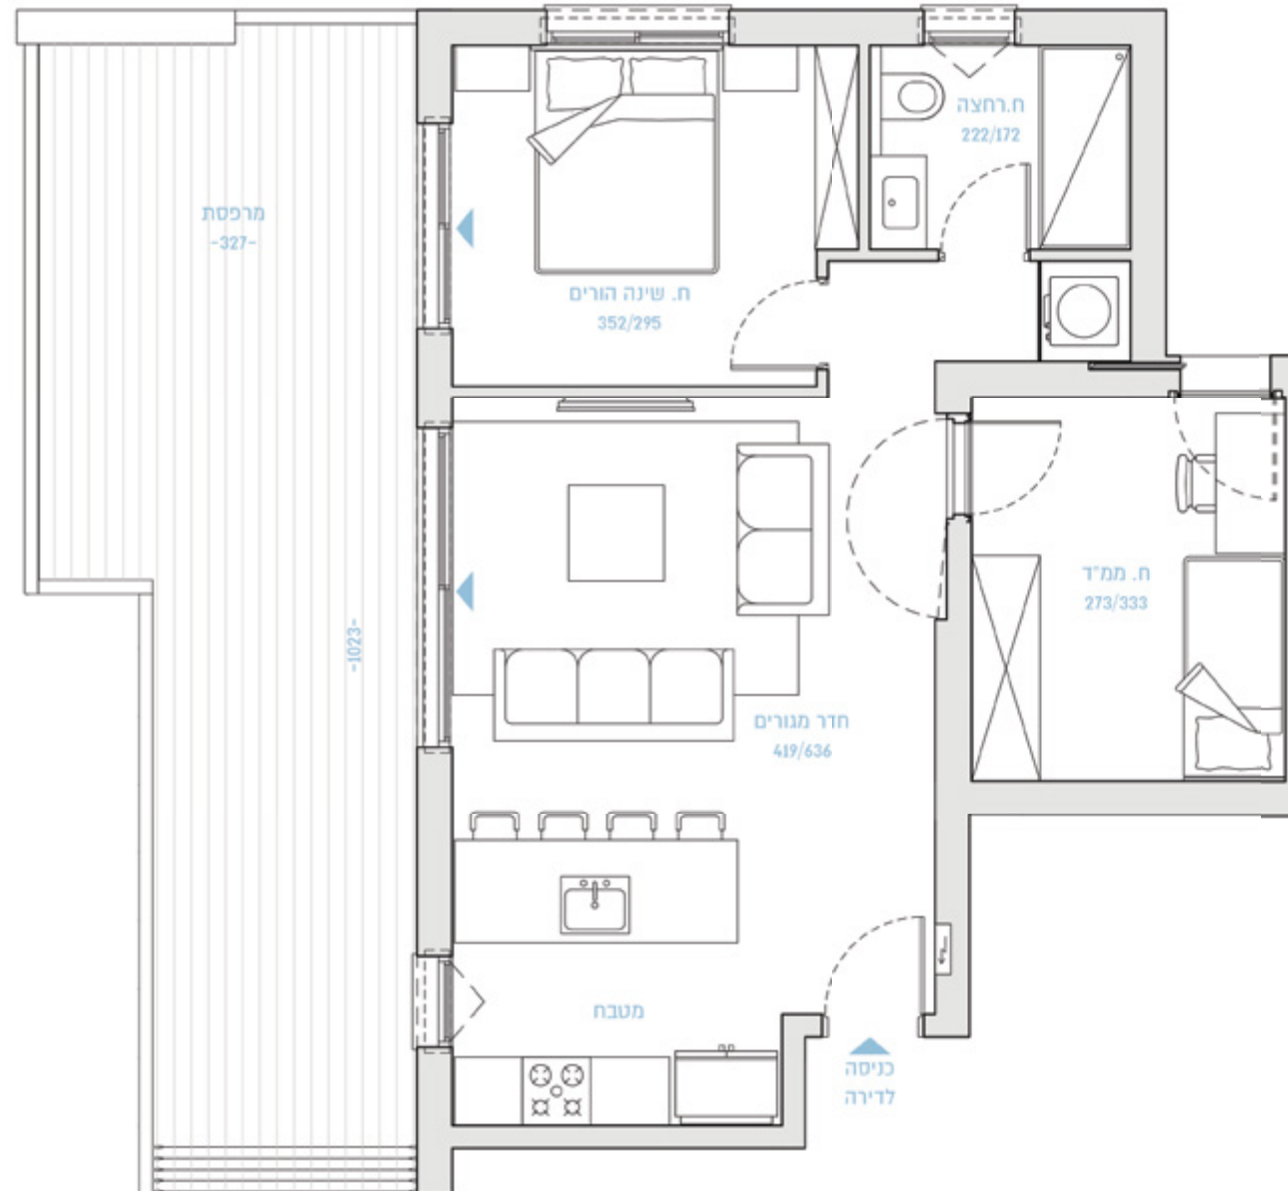

16

ת"א כישמן מימון

BY BROSH

 **BROSH**
Build with Confidence

שטח הדירה: כ-63 מ"ר

קומה 6

שטח המרפסת: כ-31 מ"ר

דירה מס' 25

דירת
3 חדרים