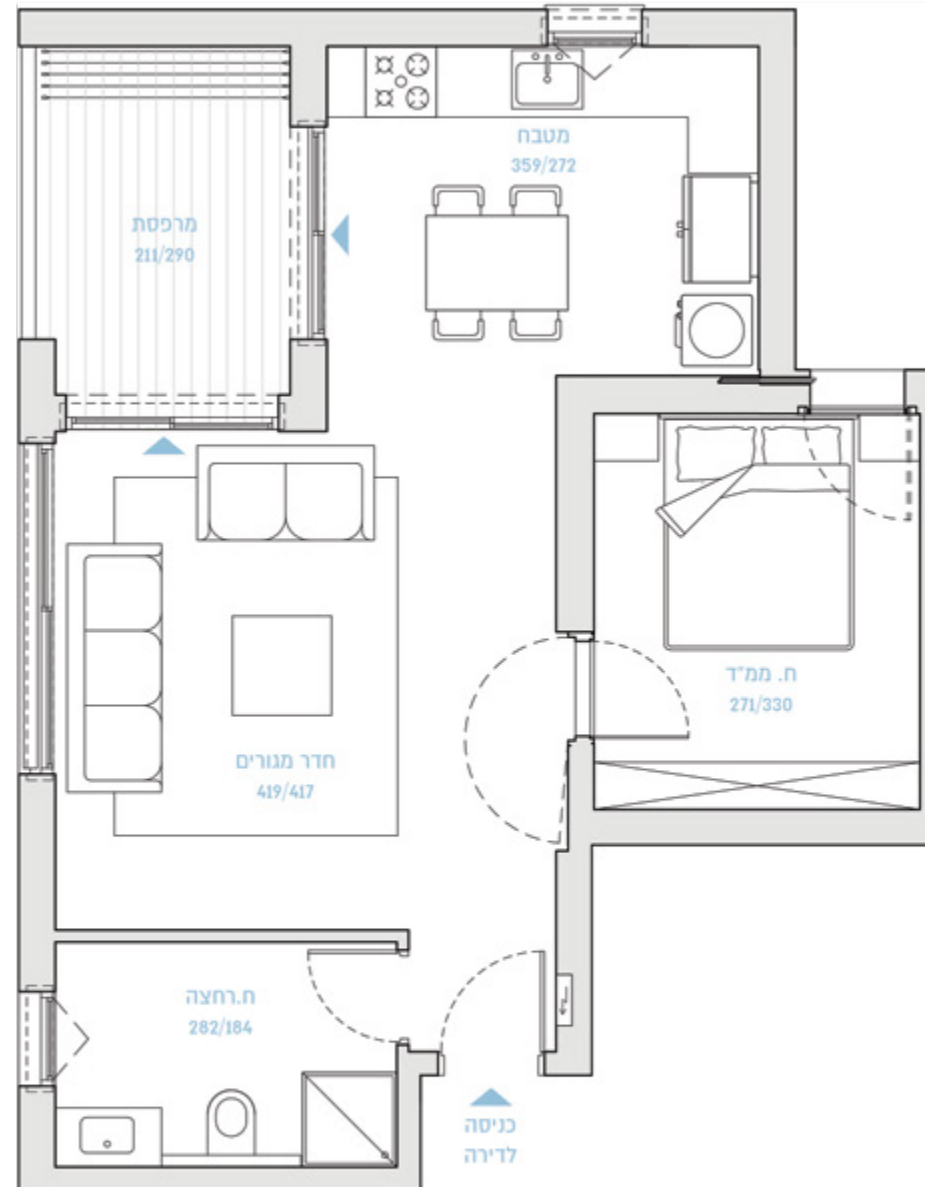

16

כישמן מימון

ת"א

BY BROSH

 **BROSH**  
Build with Confidence

שטח הדירה: כ-55 מ"ר

קומה 7

שטח המרפסת: כ-8 מ"ר

דירה מס' 29

דירת  
2 חדרים