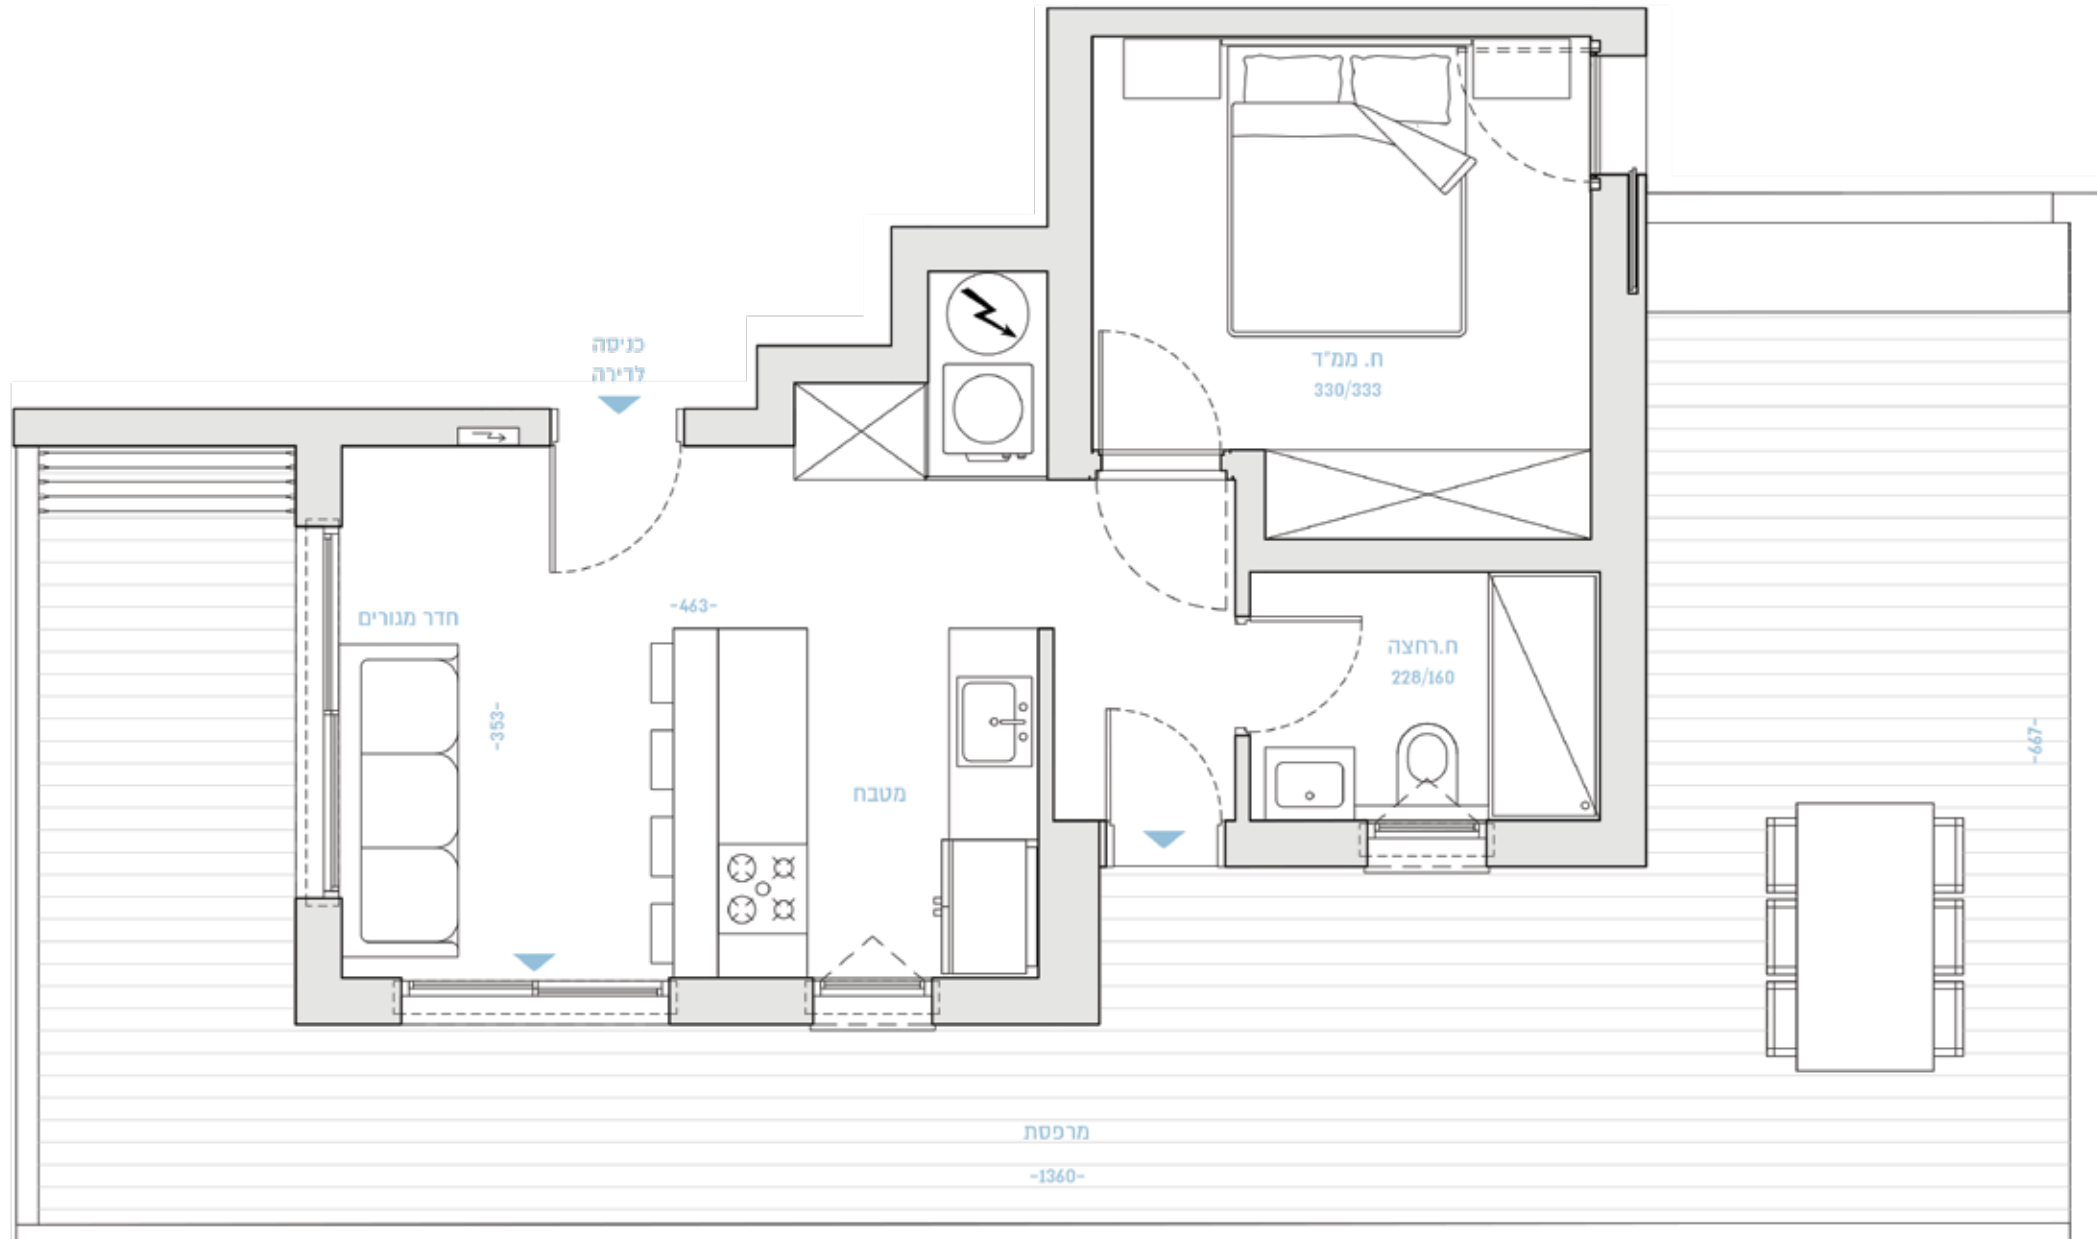

16

ת"א כישמן מימון

BY BROSH

BROSH
Build with Confidence

שטח הדירה: כ-45 מ"ר

קומה 8

Roof House

שטח המרפסת: כ-49 מ"ר

דירה מס' 33