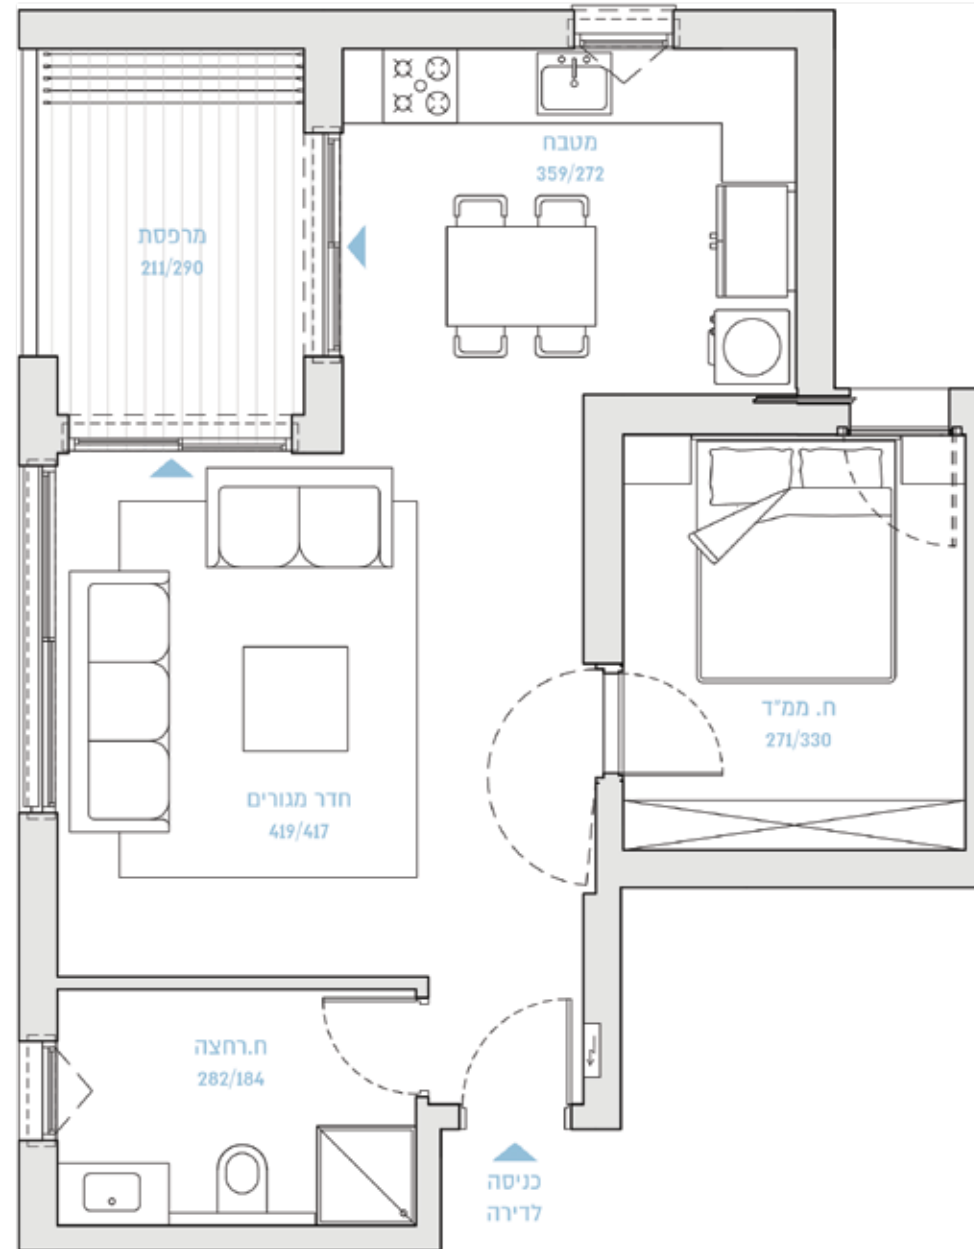

16

כישמן מימון

ת"א

BY BROSH

 **BROSH**
Build with Confidence

שטח הדירה: כ-55 מ"ר

קומה 7

שטח המרפסת: כ-7 מ"ר

דירה מס' 29

דירת
2 חדרים