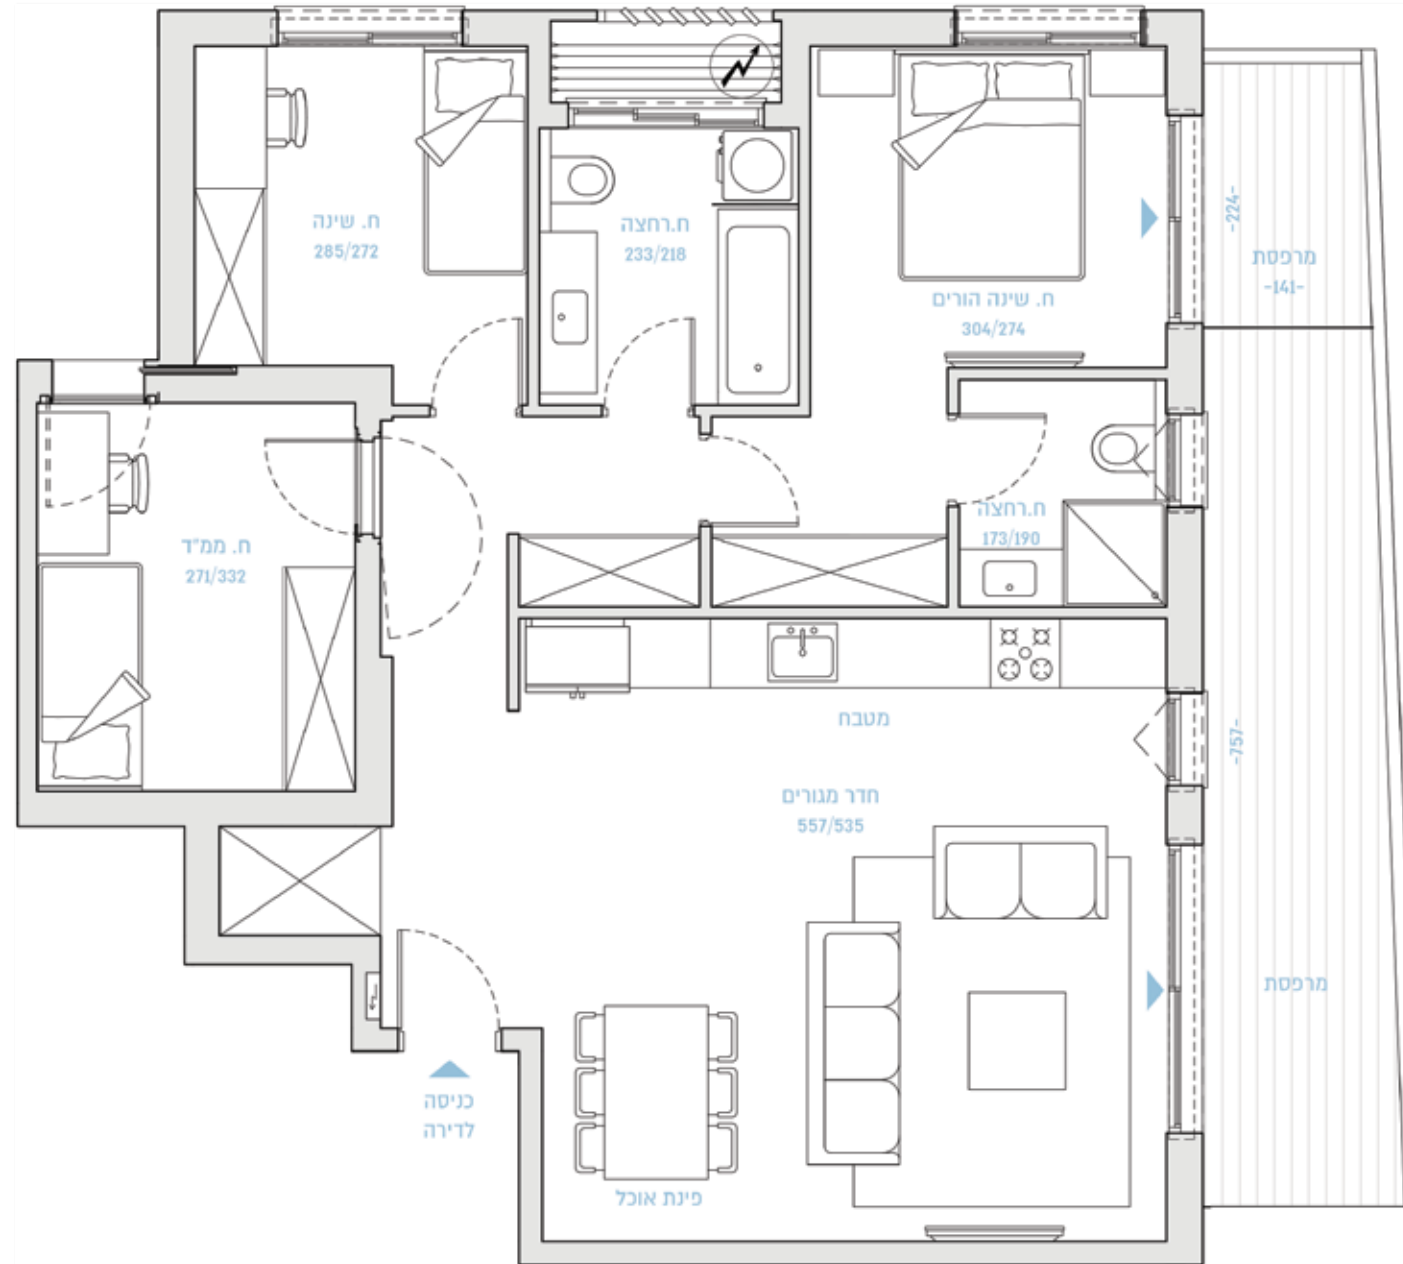

16

ת"א כישמן מימון

BY BROSH

BROSH
Build with Confidence

שטח הדירה: כ-93 מ"ר

קומה 6

דירת
4 חדרים

שטח המרפסות: כ-16 מ"ר (13 מ"ר + 3 מ"ר)

דירה מס' 26