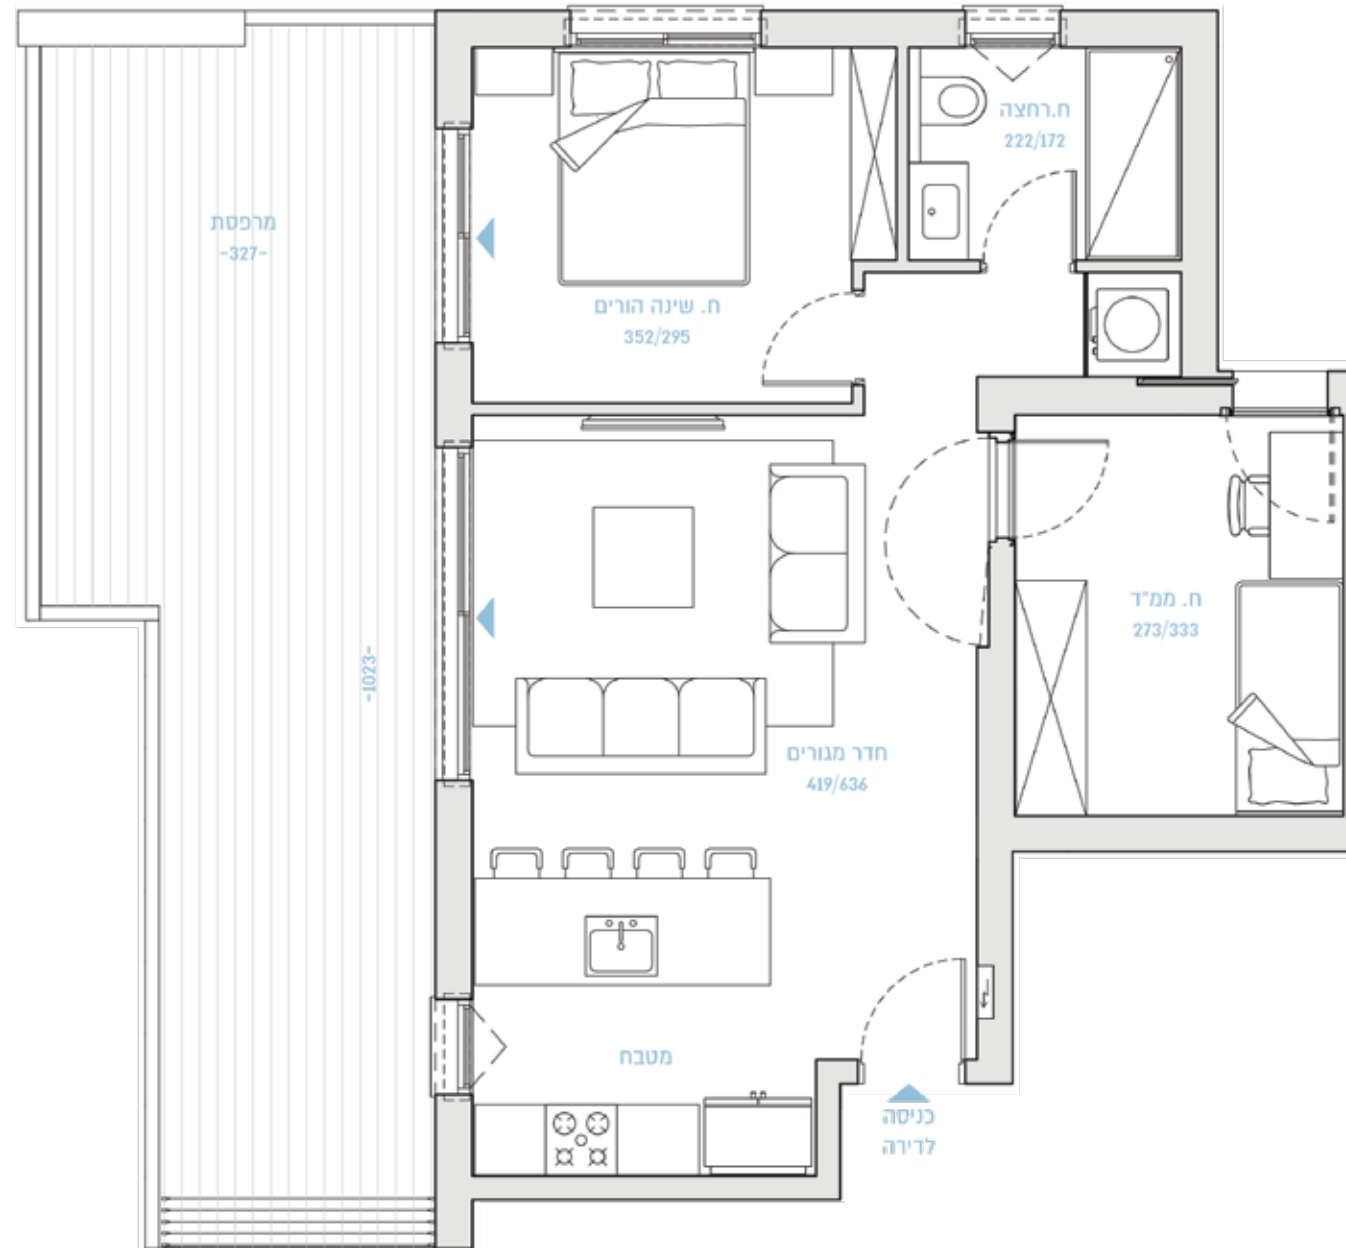

16

כישמן מימון

ת"א

BY BROSH

 **BROSH**  
Build with Confidence

שטח הדירה: כ-63 מ"ר

קומה 6

שטח המרפסת: כ-30 מ"ר

מיני פנטהאוז מס' 25

מיני פנטהאוז  
3 חדרים