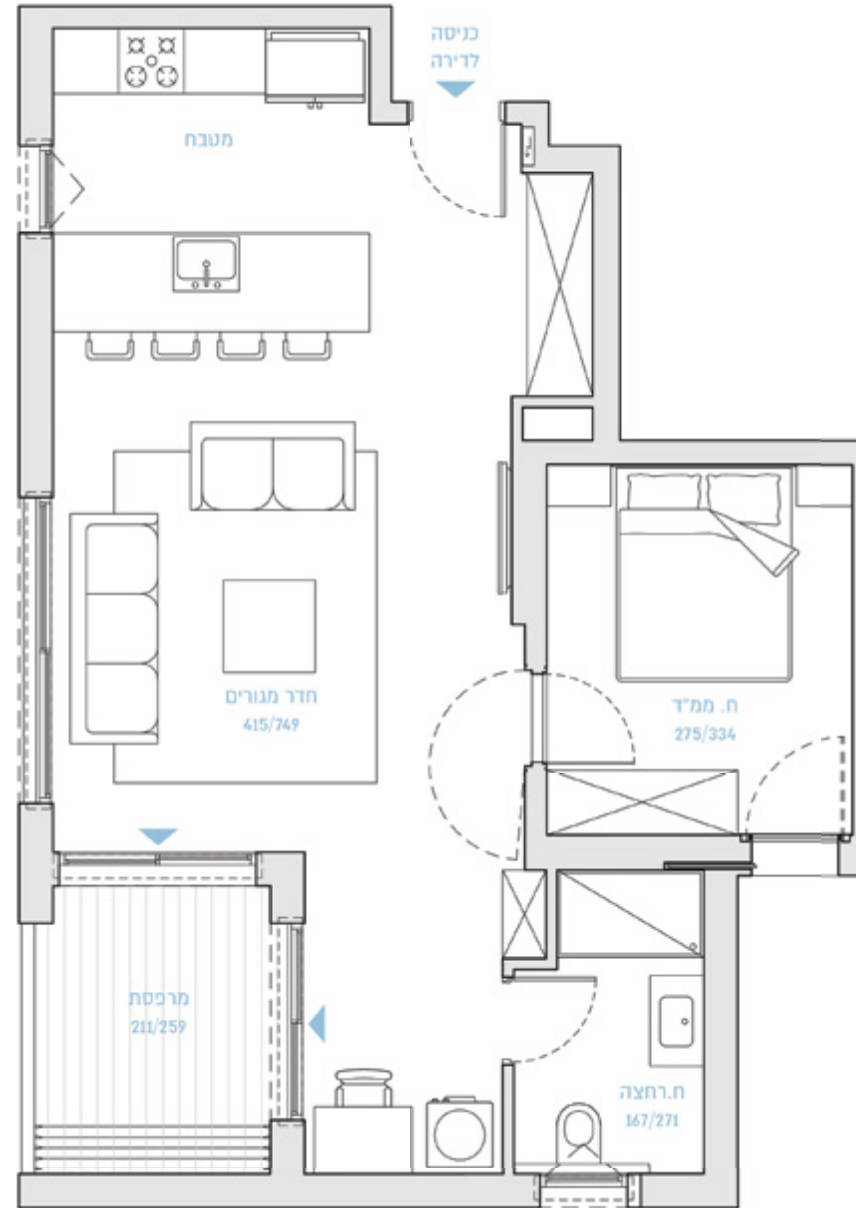

16

ת"א כישמן מימון

BY BROSH

BROSH
 Build with Confidence

שטח הדירה: כ-63 מ"ר

קומה 7

שטח המרפסת: כ-7 מ"ר

דירה מס' 28

**דירת
2 חדרים**